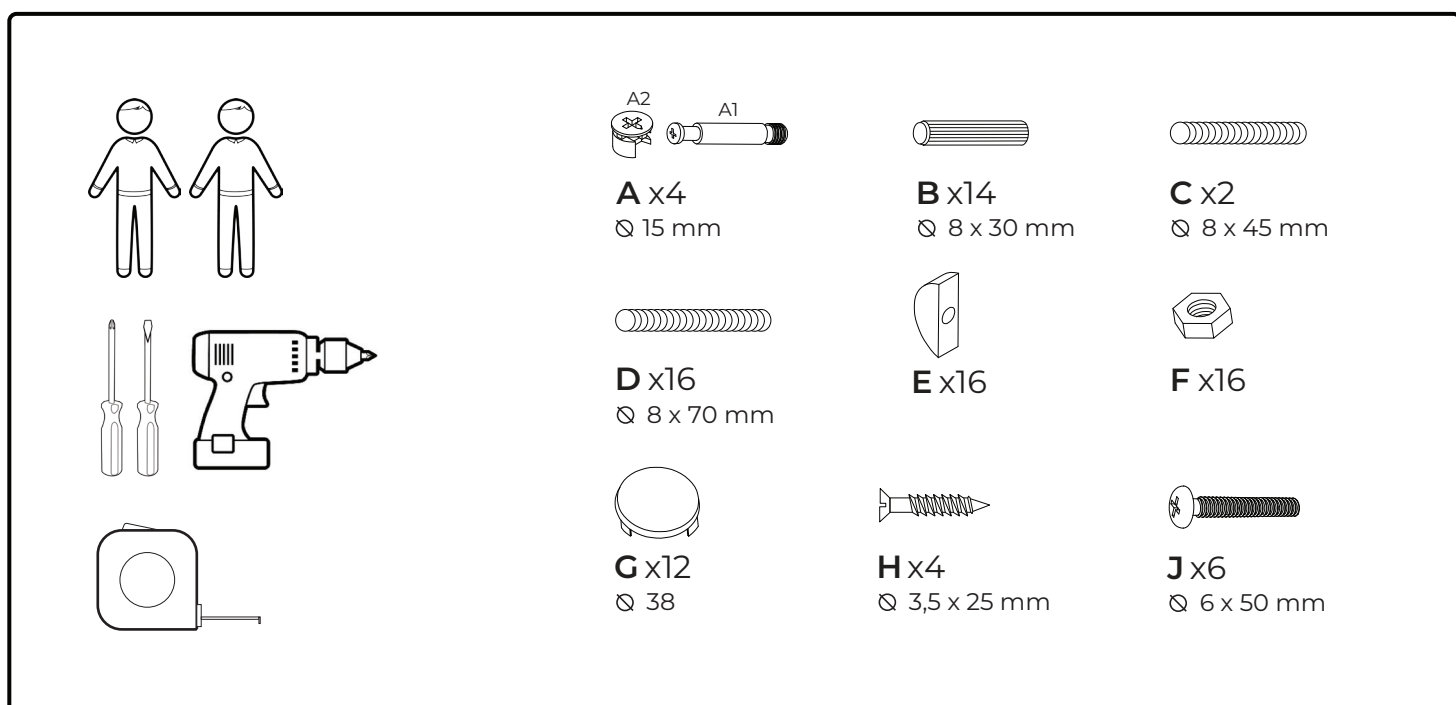

872

2130 x 1910 x 1530 mm

BEMONDI

x2

C  x2

1

A   x4

B  x6