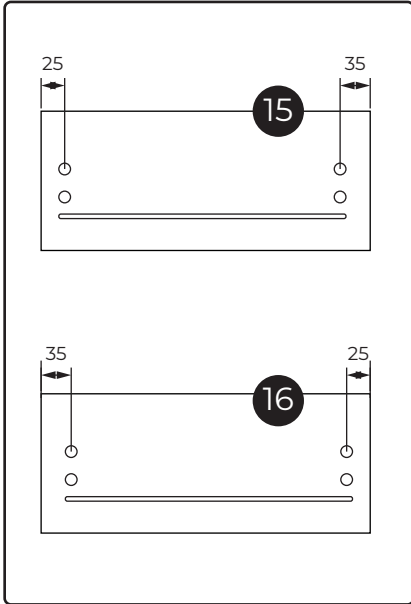

# Antonio/Otello

**E827-2** 800 x 400 x 850 mm

**E828-2** 800 x 400 x 850 mm

**BEMONDI**

	<b>A x34</b> Ø 15 mm	<b>B x42</b> Ø 3,5 x 14 mm	<b>C x4</b> 300 x 45 mm	<b>D x4</b>
	<b>E x12</b> Ø 8 x 30 mm	<b>F x8</b> Ø 3,5 x 30 mm	<b>G x24</b>	<b>H x4</b>
<b>I x4</b>	<b>J x8</b> M4 x 21 mm	<b>K x1</b> 750 mm		

A   x8

F  x8

7

2x

4x

B  x10

C  x4

8