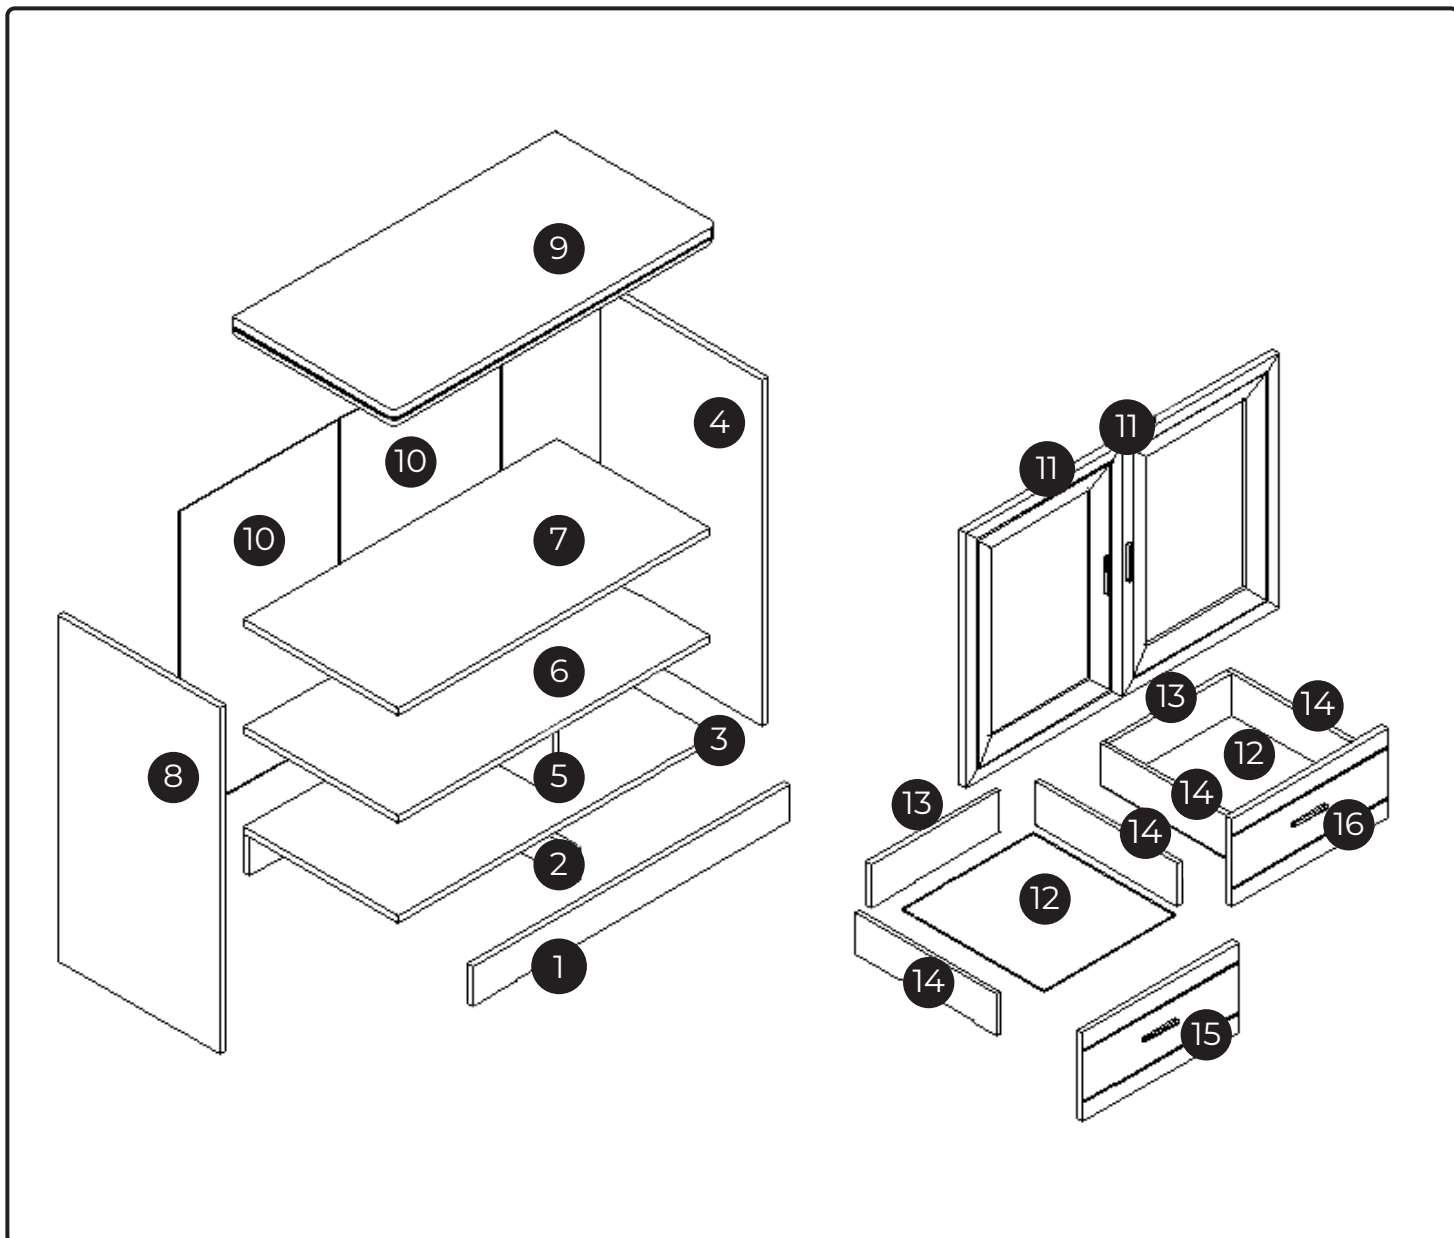

# Antonio/Otello

**E827-2** 800 x 400 x 850 mm

**E828-2** 800 x 400 x 850 mm

**BEMONDI**

	<b>A x34</b> Ø 15 mm	<b>B x42</b> Ø 3,5 x 14 mm	<b>C x4</b> 300 x 45 mm	<b>D x4</b>
	<b>E x12</b> Ø 8 x 30 mm	<b>F x8</b> Ø 3,5 x 30 mm	<b>G x24</b>	<b>H x4</b>
<b>I x4</b>	<b>J x8</b> M4 x 21 mm	<b>K x1</b> 750 mm		