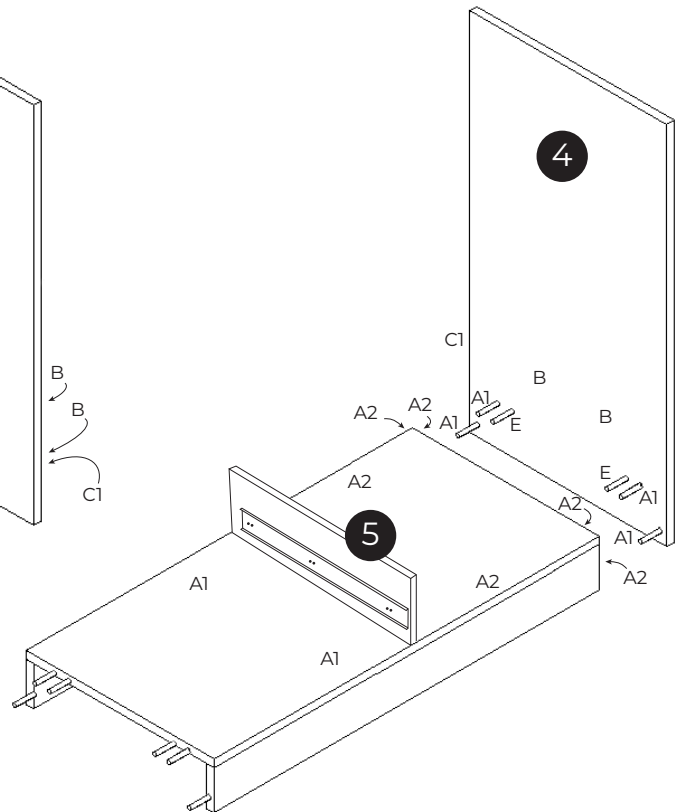

A x4

B x8

C x4

E x2

2