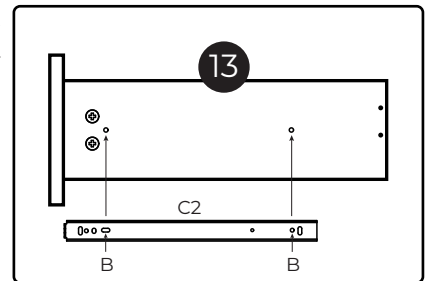

# Antonio/Otello

**E827-2** 800 x 400 x 850 mm

**E828-2** 800 x 400 x 850 mm

**BEMONDI**

	<b>A x34</b> Ø 15 mm	<b>B x42</b> Ø 3,5 x 14 mm	<b>C x4</b> 300 x 45 mm	<b>D x4</b>
	<b>E x12</b> Ø 8 x 30 mm	<b>F x8</b> Ø 3,5 x 30 mm	<b>G x24</b>	<b>H x4</b>
<b>I x4</b>	<b>J x8</b> M4 x 21 mm	<b>K x1</b> 750 mm		

A   x8

F  x8

7

2x

4x

B  x10

C  x4

8

x4

x2

x2

G  x24

H  x4

I  x4

J  x8

9