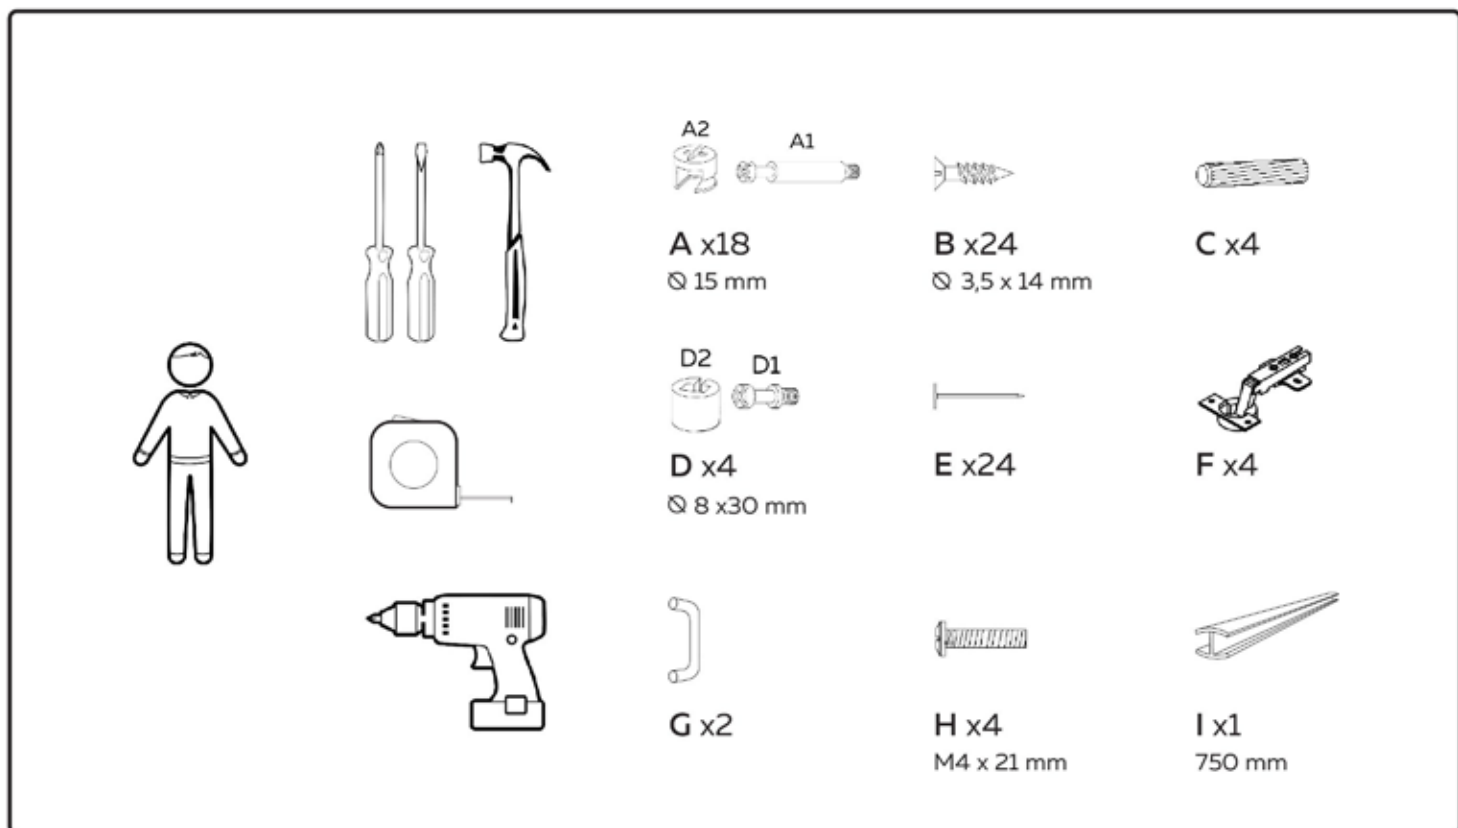

# Antonio/ Otello

E827-2B 800 x 400 x 850 mm

E828-2B 800 x 400 x 850 mm

**BEMONDI**

A   x6

1

A   x8

C  x4

D1  x4

2

A   x4

C  x4

D2  x4

3

E  x24

I  x1

4

x4

B  x24

F  x4

G  x2

H  x4

5

6