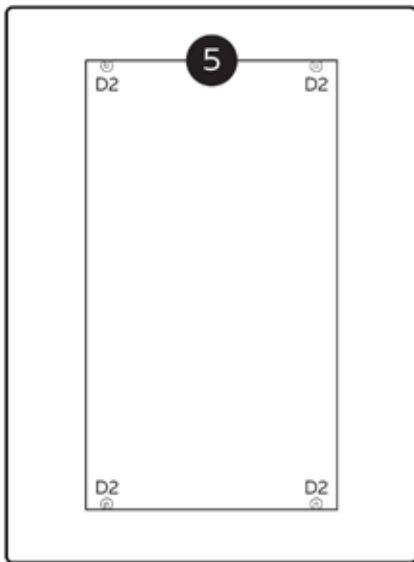

# Antonio/ Otello

E827-2B 800 x 400 x 850 mm

E828-2B 800 x 400 x 850 mm

**BEMONDI**

A   x6

1

A   x8

C  x4

D1  x4

2

A   x4

C  x4

D2  x4

3

E  x24

I  x1

4

x4

B  x24

F  x4

G  x2

H  x4

5

6