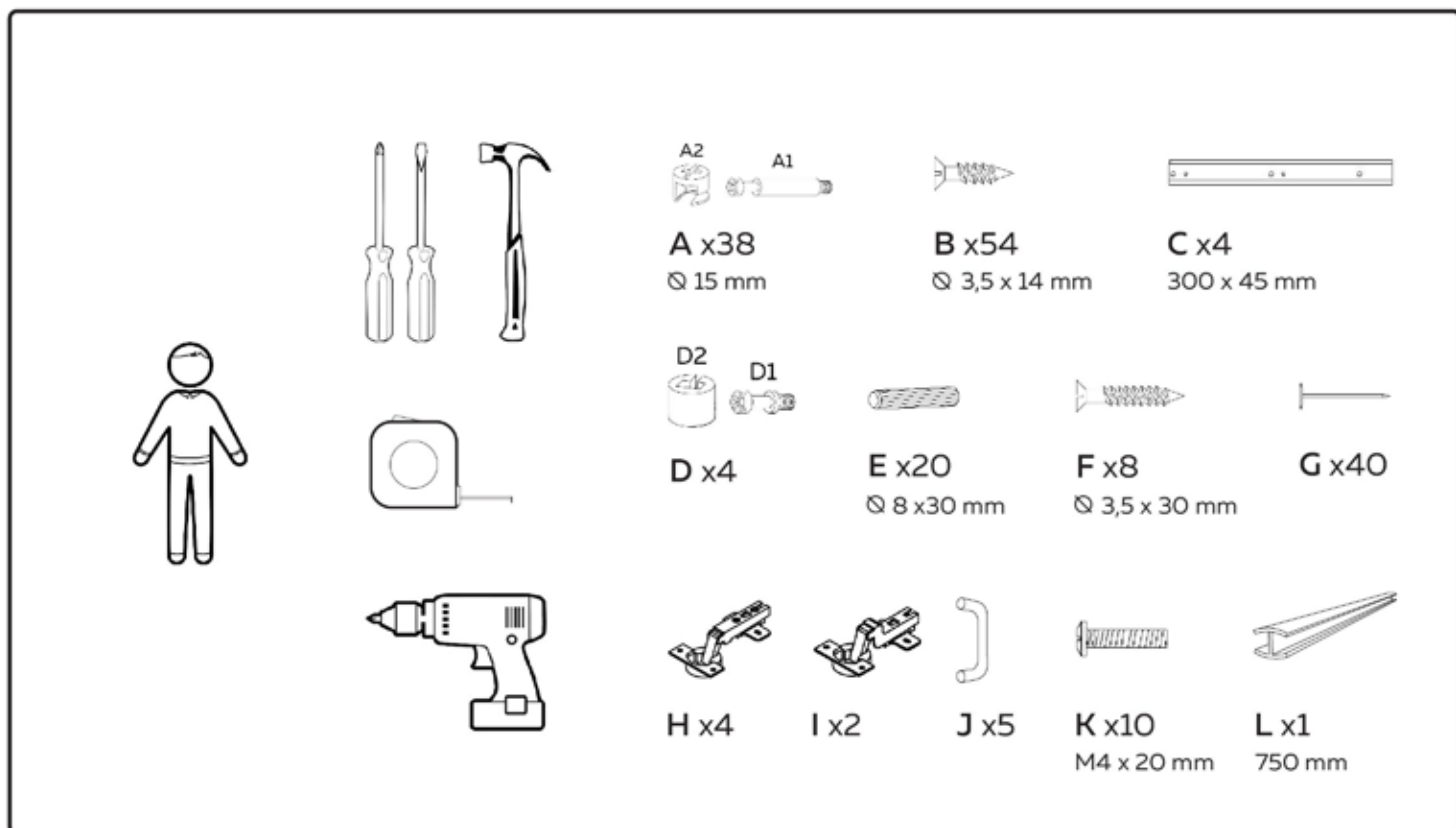

# Antonio/ Otello

E827-3 1200 x 400 x 850 mm

E828-3 1200 x 400 x 850 mm

**BEMONDI**

A   x6

1

A   x4

E  x2