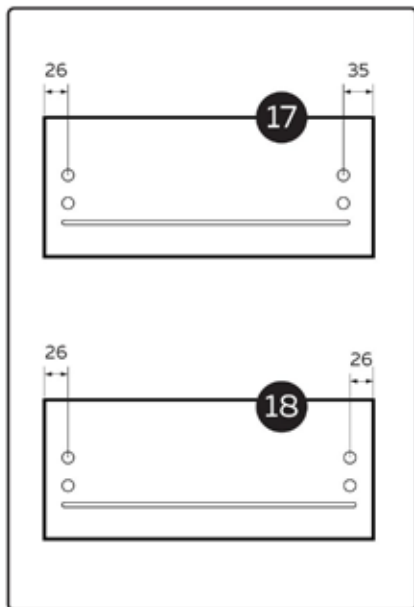

# Antonio/ Otello

E827-3 1200 x 400 x 850 mm

E828-3 1200 x 400 x 850 mm

**BEMONDI**

A   x6

1

A   x4

E  x2

D2  x4

E  x6

5

G  x40

L  x1

6

A   x8

F  x8

7

4x

x2

B  x10

C2  x4

8

x6

x5