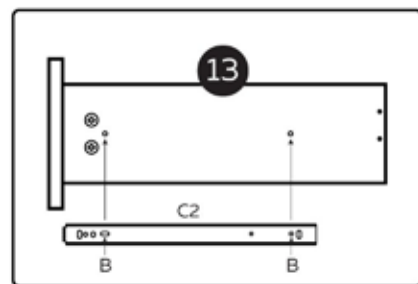

# Antonio/ Otello

E827-3 1200 x 400 x 850 mm

E828-3 1200 x 400 x 850 mm

**BEMONDI**

A   x6

1

A   x4

E  x2

D2  x4

E  x6

5

G  x40

L  x1

6

A   x8

F  x8

7

4x

x2

B  x10

C2  x4

8

x6

x5