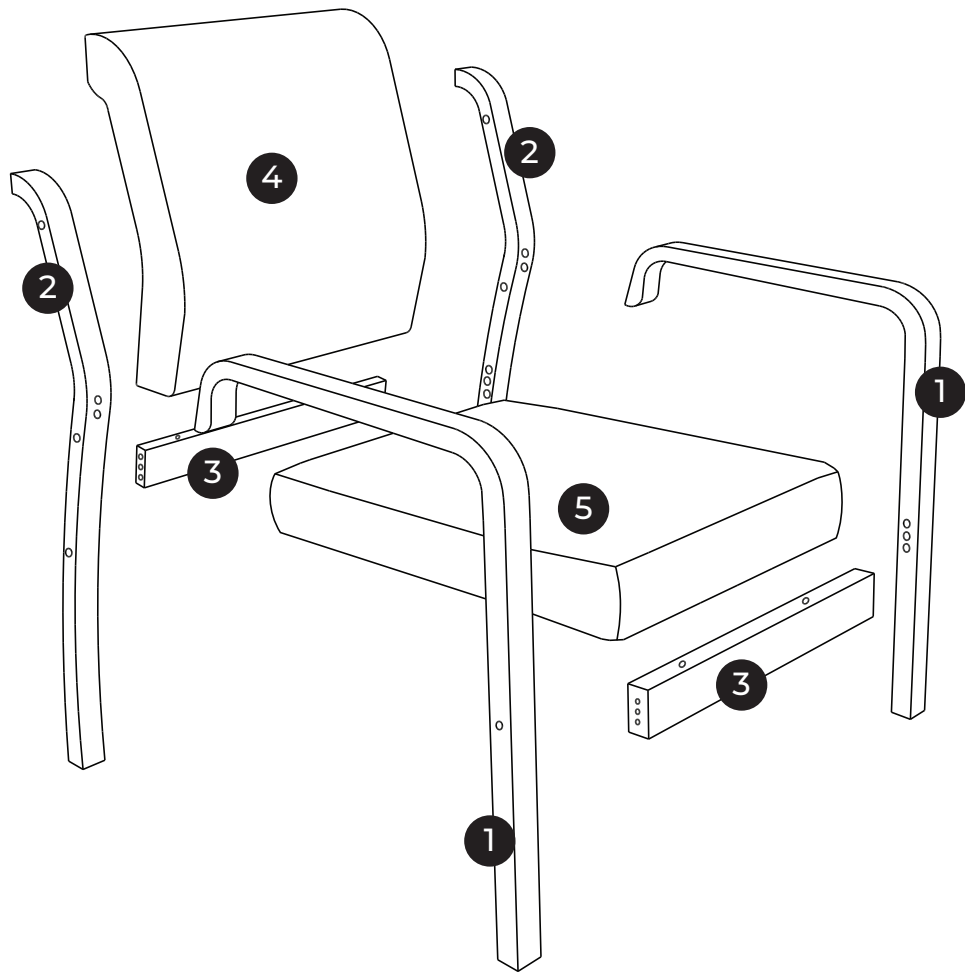

Meeting

C117 570 x 660 x 920 mm

BEMONDI

A x8
 Ø 8 x 40 mm

B x4
 Ø 12 x 15 mm

C x4
 Ø 8 x 70 mm

D x4
 Ø 8 x 40 mm

E x4
 Ø 8 x 35 mm

F x4
 Ø 4,5 x 60 mm

G x8
 Ø 15

H x8
 Ø 14

x2

E  x4

G  x4

H  x4

1

3

180°

F  x4

4