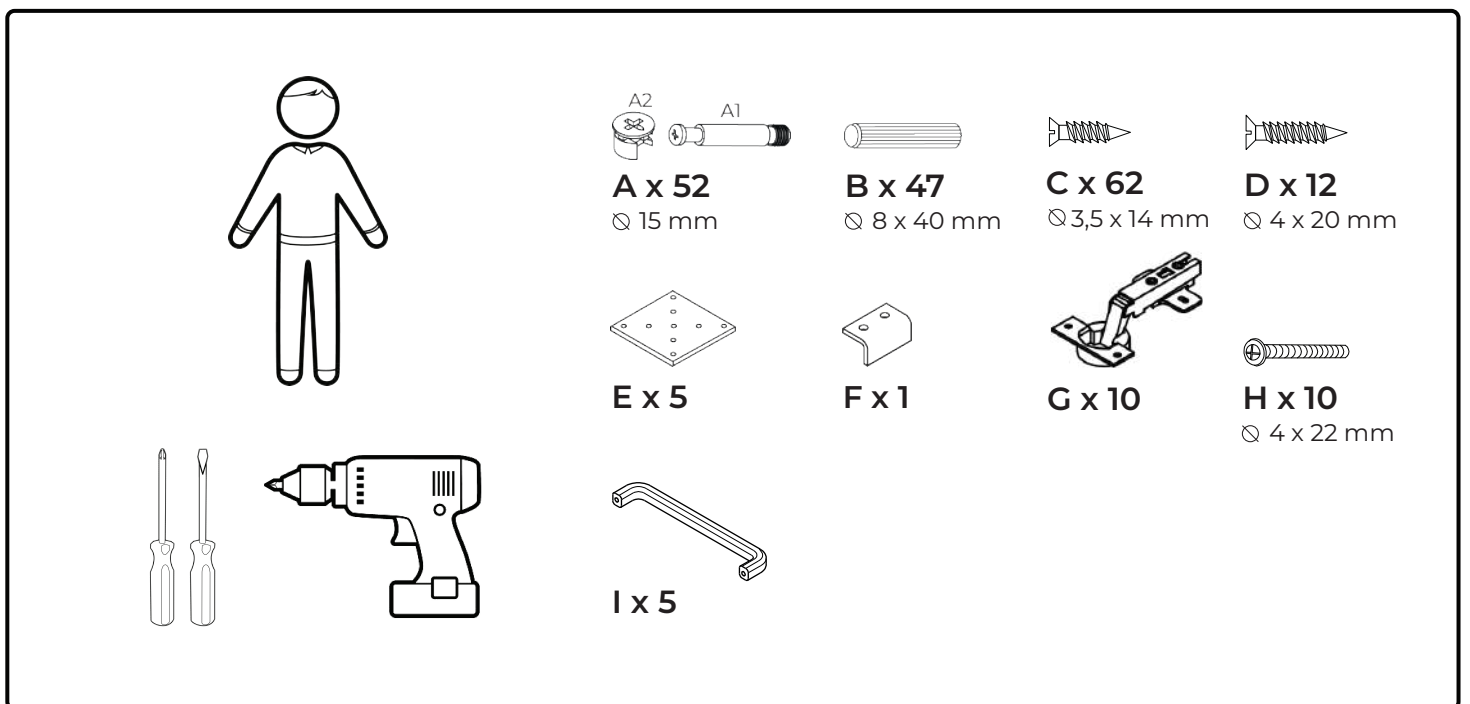

# D106

1600 x 400 x 1380 mm

**BEMONDI**

C  x 20

D  x 12

E  x 5

1

A   x 16

B  x 16

2

A   x 12

B  x 12

3

A   x 16

B  x 16

4

180°